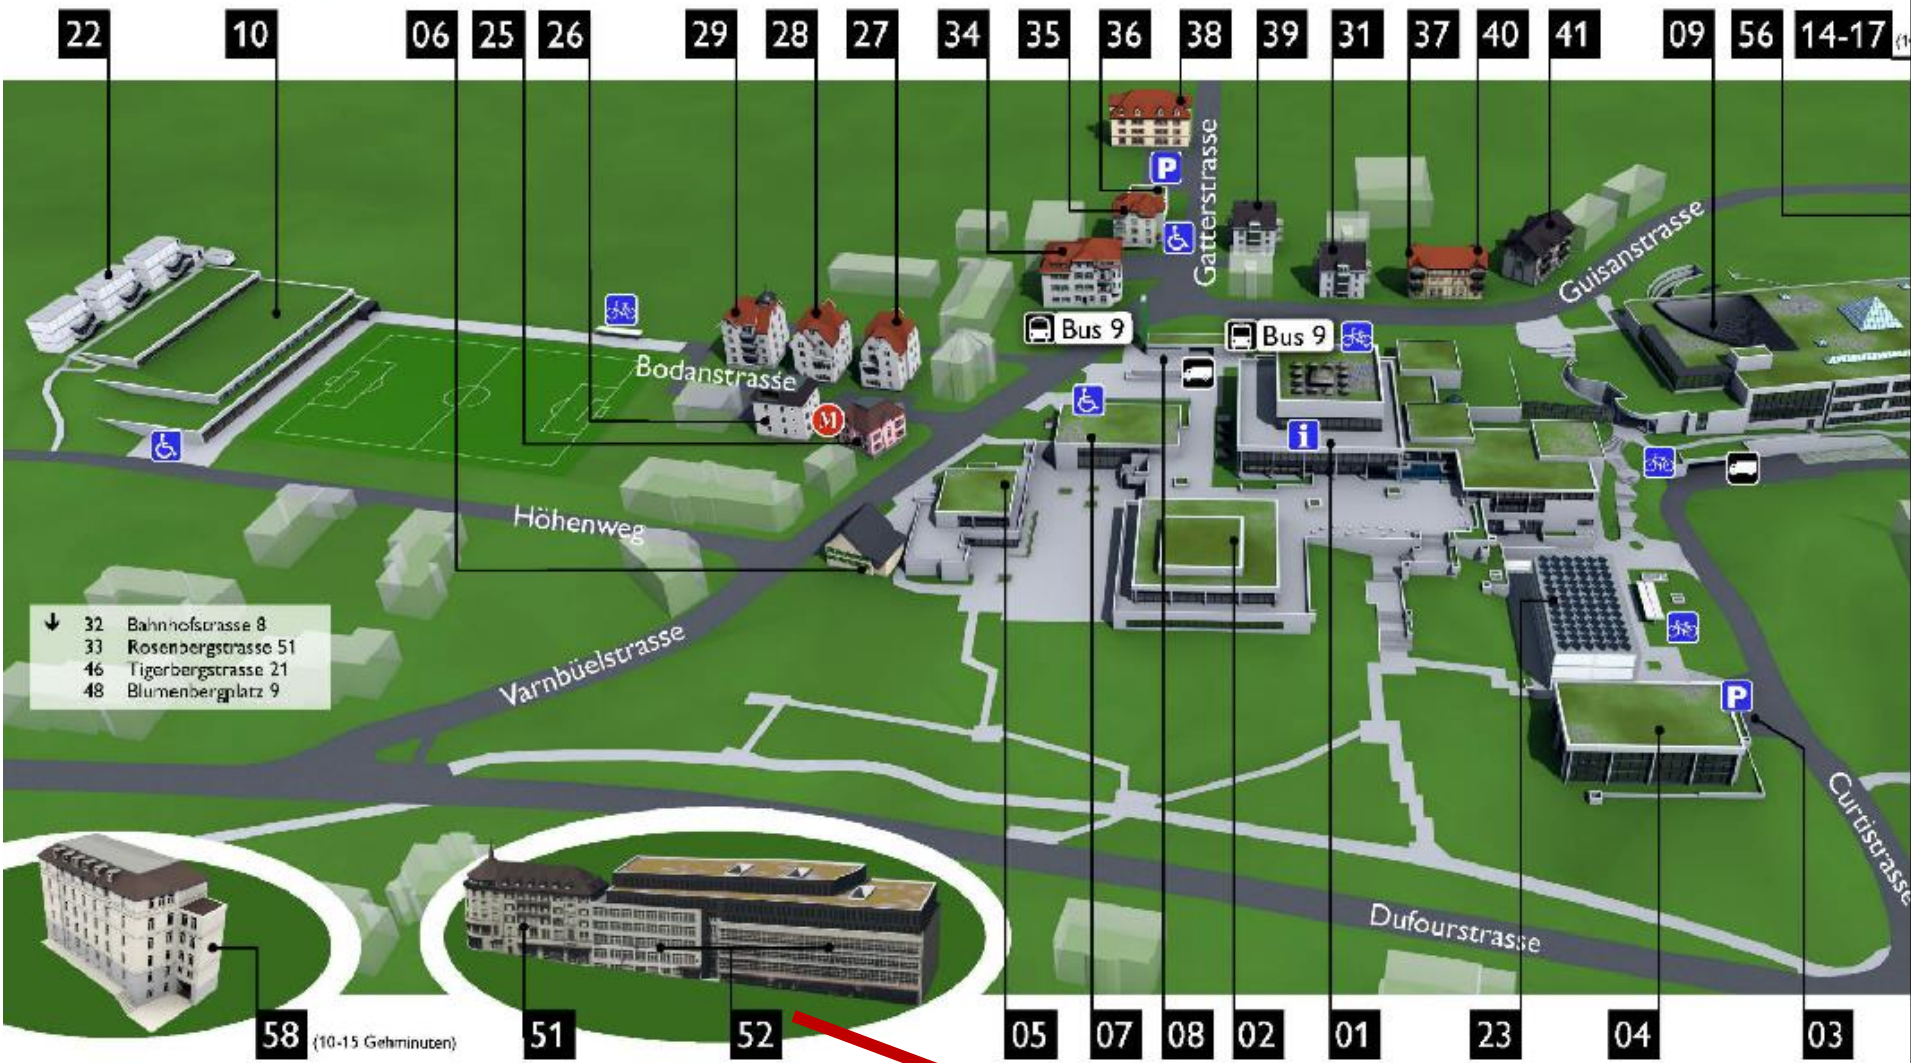

# Campusplan - Map of the Campus

- ↓ 32 Bahnhofstrasse 8
- 33 Rosenbergstrasse 51
- 46 Tigerbergstrasse 21
- 48 Blumenbergplatz 9

**58** (10-15 Gehminuten)

<b>01</b> Hauptgebäude <i>Main Building</i>	<b>09</b> Bibliotheksgebäude <i>Library Building</i>	<b>31</b> Guisanstrasse 3	<b>41</b> Guisanstrasse 11
<b>02</b> Aula	<b>10</b> Sporthalle <i>Sports Hall</i>	<b>34</b> Varnbüelstr. 19 - Skriptenkommission <i>Script Commission</i>	<b>51</b> Unterer Graben 21
<b>03</b> Parkgarage A <i>Car Parking A</i>	<b>14-17</b> Weiterbildungszentrum Holzweid <i>Executive Campus HSG</i>	<b>35</b> Gatterstrasse 1	<b>52</b> Müller-Friedberg-Str. 6/8